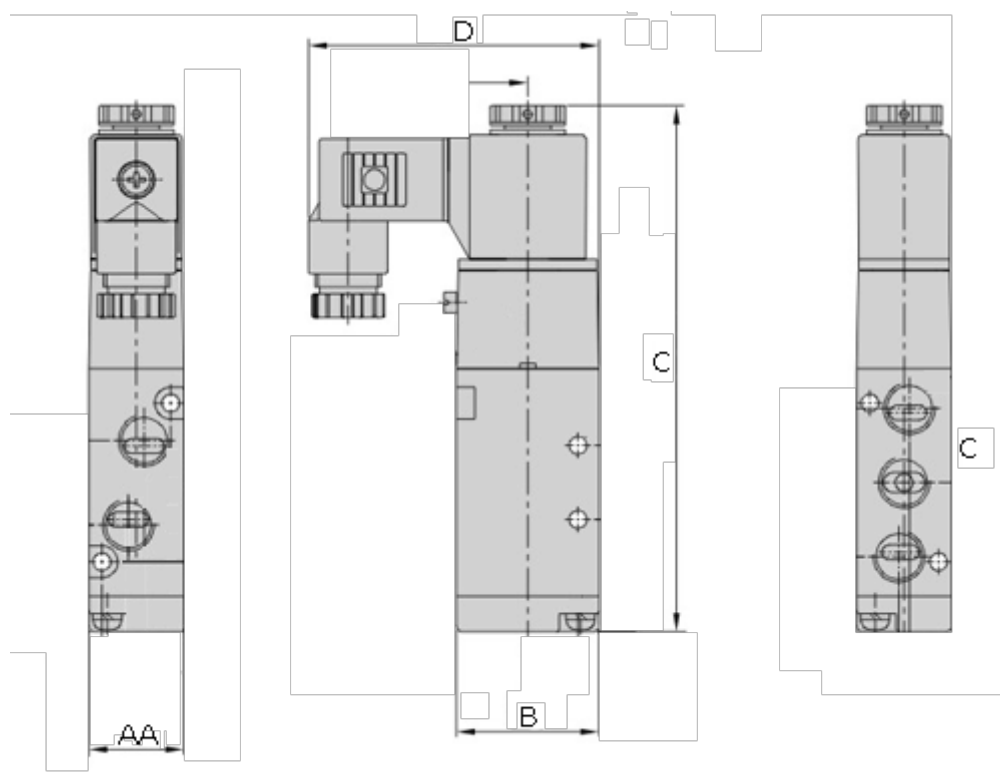

Varenummer: 584V21008EG
Beskrivelse: Magnetventil, type 4V21008EG
port 1/4" 5/2 - monostabil, AC24V

Mål

AA	= 22
B	= 35
C	= 171.0
d	= 66.7
Port forsyning og udblæsning	= G 1/8"
Port udgang	= G 1/4"
Spænding	= 24 VAC